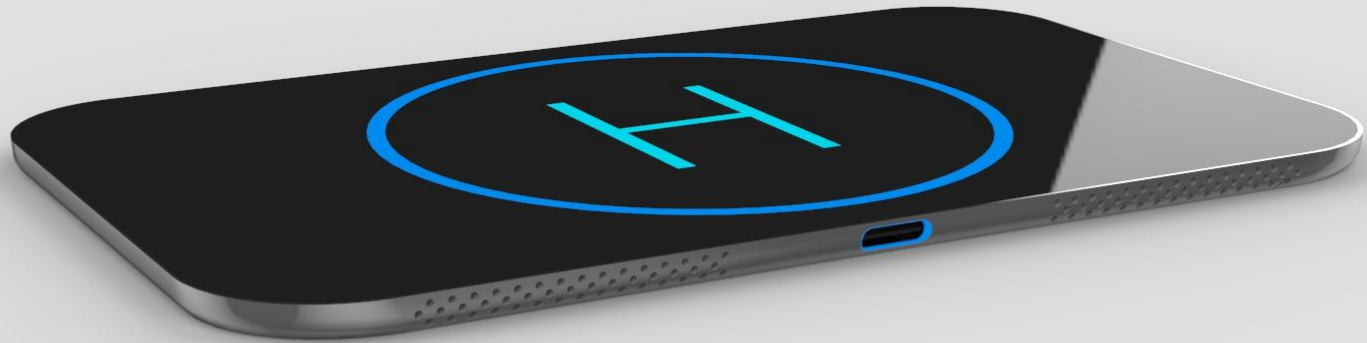

功能介绍:

1. 床头智能灯
2. 蓝牙音响
3. 睡眠辅助
4. 软性唤醒
4. 光健康
6. 卧室氛围灯
7. 无线充电

透视图

正视图

顶视图

底视图

效果

“停机坪”无线充

做为以上床头灯的伴生品可以连接一起使用，也可单独做为手机无线充使用。

GLORIA® 格利尔

GLORIA® 格利尔

GLORIA® 格利尔