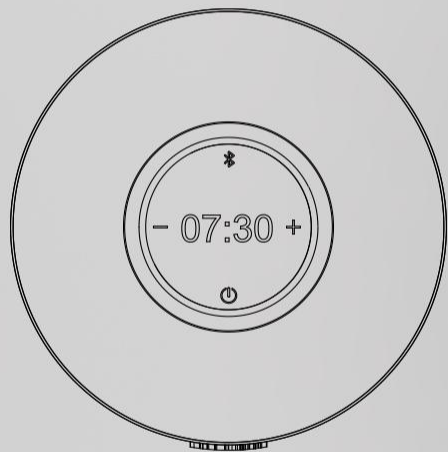

功能介绍:

1. 床头智能灯
2. 蓝牙音响
3. 睡眠辅助
4. 软性唤醒
4. 光健康
6. 卧室氛围灯
7. 无线充电

透视图

正视图

顶视图

底视图

效果

“停机坪”无线充

做为以上床头灯的伴生品可以连接一起使用，也可单独做为手机无线充使用。

GLORIA® 格利尔

GLORIA® 格利尔

GLORIA® 格利尔