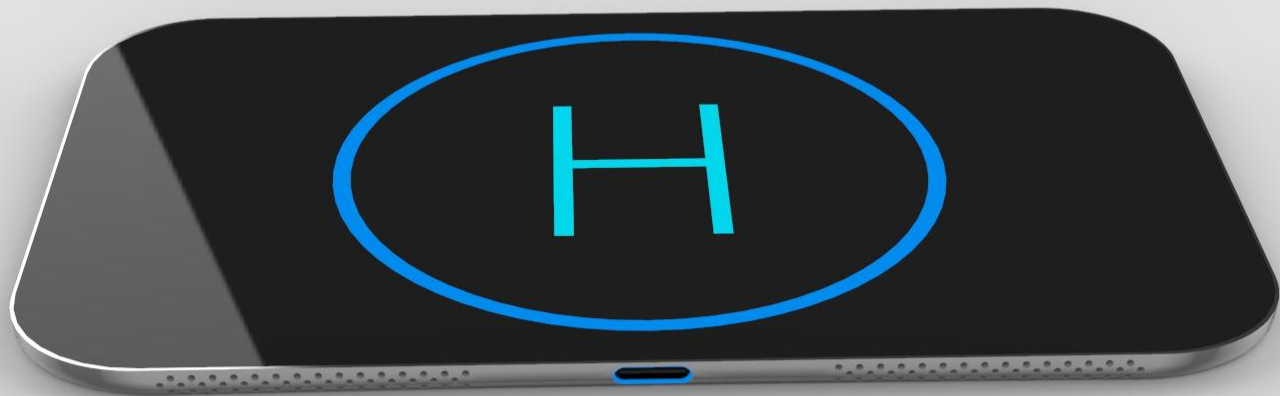

功能介绍:

1. 床头智能灯
2. 蓝牙音响
3. 睡眠辅助
4. 软性唤醒
4. 光健康
6. 卧室氛围灯
7. 无线充电

透视图

正视图

顶视图

底视图

效果

“停机坪”无线充

做为以上床头灯的伴生品可以连接一起使用，也可单独做为手机无线充使用。

GLORIA® 格利尔

GLORIA® 格利尔

GLORIA® 格利尔