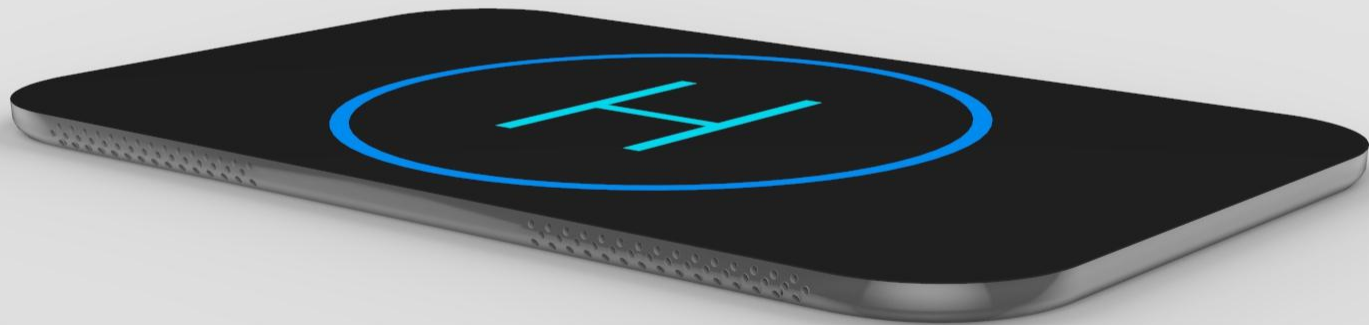

功能介绍:

1. 床头智能灯
2. 蓝牙音响
3. 睡眠辅助
4. 软性唤醒
4. 光健康
6. 卧室氛围灯
7. 无线充电

透视图

正视图

顶视图

底视图

效果

“停机坪”无线充

做为以上床头灯的伴生品可以连接一起使用，也可单独做为手机无线充使用。

GLORIA® 格利尔

GLORIA® 格利尔

GLORIA® 格利尔