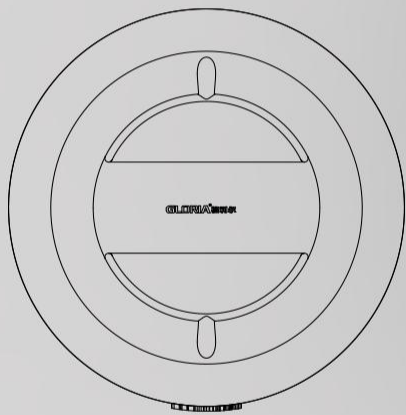

功能介绍:

1. 床头智能灯
2. 蓝牙音响
3. 睡眠辅助
4. 软性唤醒
4. 光健康
6. 卧室氛围灯
7. 无线充电

透视图

正视图

顶视图

底视图

效果

“停机坪”无线充