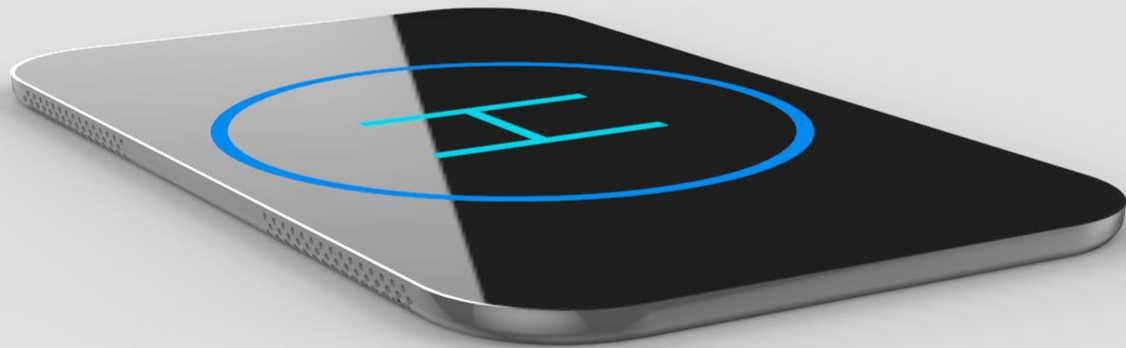

功能介绍:

1. 床头智能灯
2. 蓝牙音响
3. 睡眠辅助
4. 软性唤醒
4. 光健康
6. 卧室氛围灯
7. 无线充电

透视图

正视图

顶视图

底视图

效果

“停机坪”无线充

做为以上床头灯的伴生品可以连接一起使用，也可单独做为手机无线充使用。

GLORIA® 格利尔

GLORIA® 格利尔

GLORIA® 格利尔