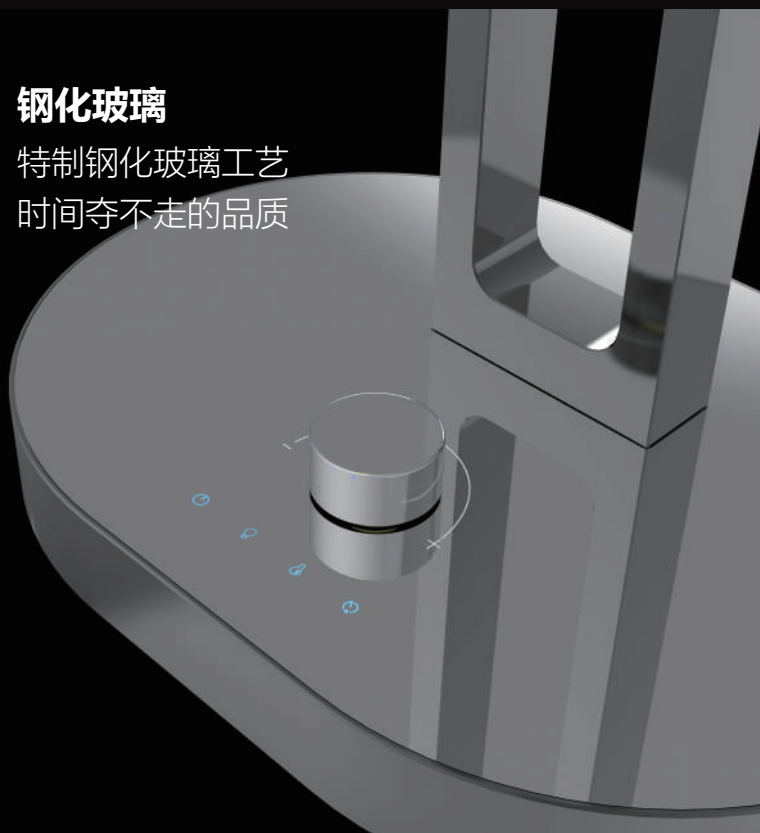

卓越品质 >>

「明侍属于您的高品质体验」

钢化玻璃

特制钢化玻璃工艺
时间夺不走的品质

手指间的转动，
眼眸前的明

进口车规级旋钮，体验豪华汽车
才有的旋钮质感