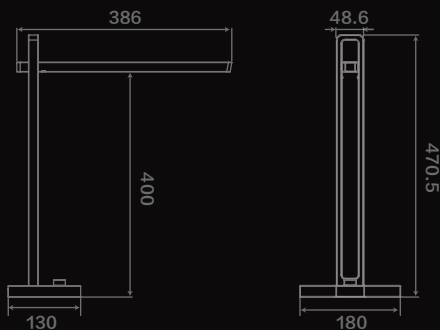

优选的LED芯片确保了光线的显色性,照明区域中的物体色彩愈加真实清新,人眼的观看体验 **舒适、自然。** 不论是鲜艳缤纷,还是黑白分明,都能为你忠实呈现。

规格标识

「 简约、全面、明确 」

将电源线插入底座电源孔中

单位：MM

智能操作 >>

「轻松灵敏的科技体验」

开关控制：连接电源,点击  开关旋钮,  电源指示灯亮台灯开启,再次点击按住3秒(即电源指示灯闪三下),台灯关闭。