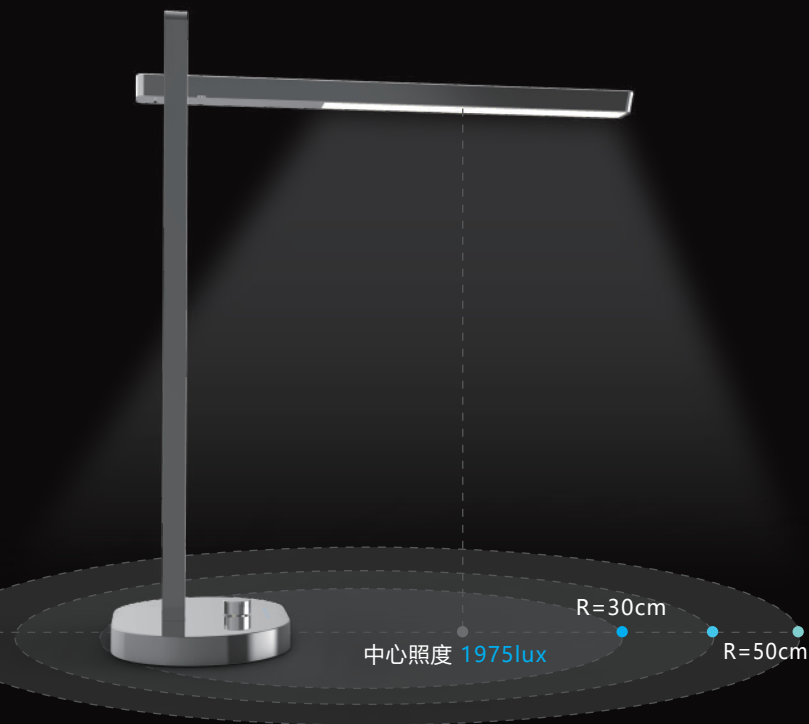

AA级护眼 >>

「明侍温柔对待每一双眼睛」

半径 30cm 亮度 $\geq 500\text{Lux}$

半径 50cm 亮度 $\geq 250\text{Lux}$

采用84颗三星定制灯珠，亮度均匀照度更广，明侍智慧护眼台灯保证亮度的同时，有效避免区域过亮，眩光等问题，满足不同学习环境的亮度需求和范围需求，即使是绘画、作图等精细的工作，也能轻松驾驭。