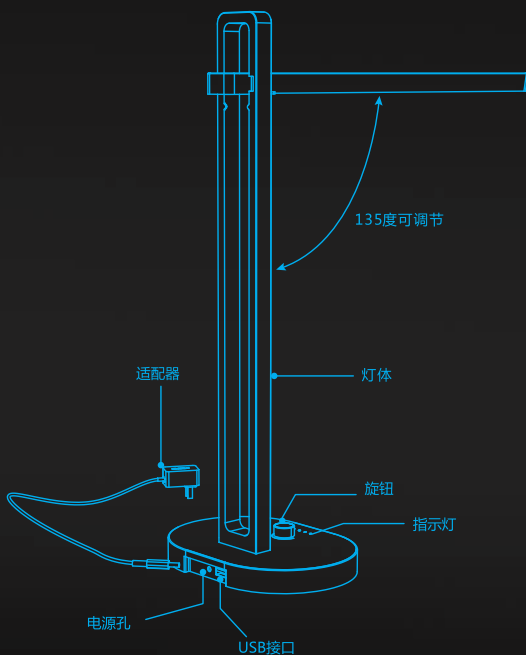

深夜办公学习时,它能和电脑屏幕共同平衡视觉区的亮度,避免过于强烈的明暗对比造成的视觉不适感。

无蓝光危害 >>

「豁免级强悍标准达到无蓝光危害」

无蓝光危害 RGO豁免级的强悍标准

蓝光会引起视觉疲劳及损伤,明侍台灯达到ECTR62778光生物安全标准,屏蔽短波蓝光的穿越,实现饱和光谱,接近自然光,让用眼体验愈加舒适。

高显色性 >>

「还原真实的生活色彩」

照出真实的色彩

优选的LED芯片确保了光线的显色性,照明区域中的物体色彩愈加真实清新,人眼的观看体验 **舒适、自然。** 不论是鲜艳缤纷,还是黑白分明,都能为你忠实呈现。

规格标识

「 简约、全面、明确 」

将电源线插入底座电源孔中

单位：MM

智能操作 >>

「轻松灵敏的科技体验」

开关控制：连接电源,点击  开关旋钮,  电源指示灯亮台灯开启,再次点击按住3秒(即电源指示灯闪三下),台灯关闭。